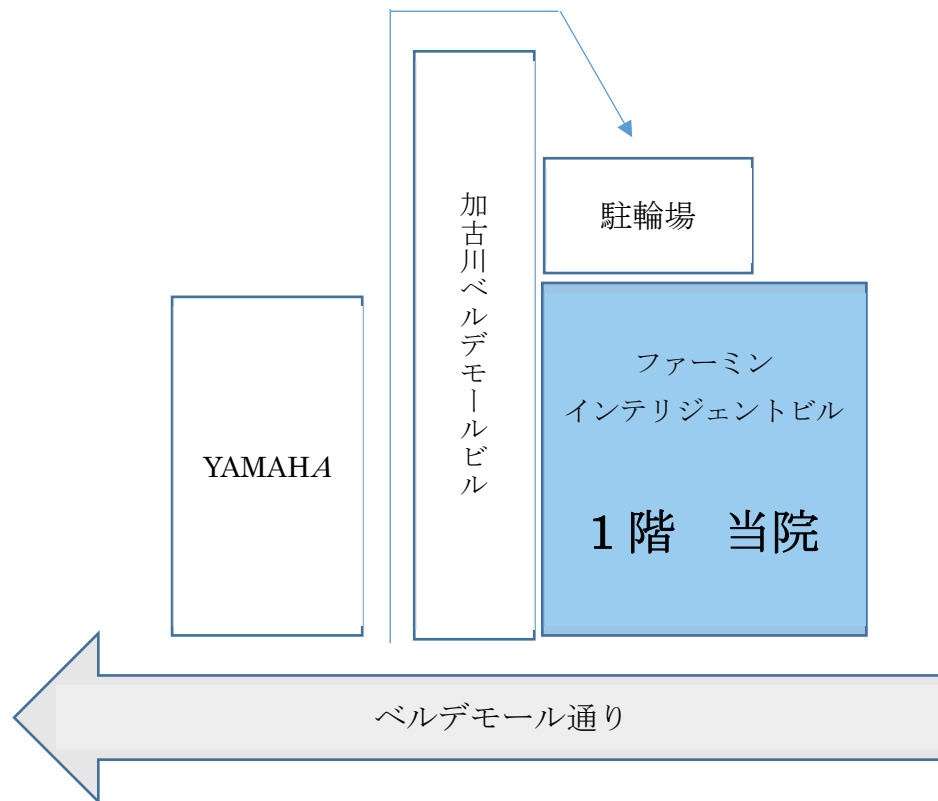

やぎ整形外科クリニック 駐輪場のご案内

当院御来院の患者様へ

旧 JA ビルの解体工事に伴い、
当院の裏側への通路が通れなくなりました。

当院の南隣にある「加古川ベルデモールビル」と
YAMAHA のビルの中の路地を歩いていただくと
当院裏側の駐輪場へ抜けることができます。

当院の前に止められた際は撤去される可能性が
ありますので、お停め頂かないようお願い致します。

ベルデモール内の駐輪スペースであれば
お停め頂いてもかまいません。

(午前 10 時以降は駐輪できます)